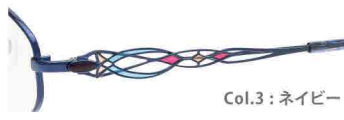

洗練された大人顔

《しなやかな曲線が織りなす、立体的な造形美》

A/C DESIGN BY
ALPHA CUBIC

●この商品は、日本で企画デザインされ中国で製造された商品です ●商品改良のため、仕様を変更する場合があります。 [MADE IN CHINA]

AC-2205 54□15-140 ⇄ 37.7

TITAN-P **T** **β-TITAN** (0180)

Col.1: ピンク

Col.2: ラベンダー

Col.3: ワイン

Col.4: ベージュ

AC-2206 52□16-140 ⇄ 33.4

TITAN-P **T** **β-TITAN** (0180)

Col.1: ピンク

Col.2: ラベンダー

Col.3: ネイビー

Col.4: ベージュ

AC-2207 53□16-141 ⇄ 36.4

F TITAN-P T β-TITAN (0180)

AC-2208 52□16-141 ⇄ 36.7

F TITAN-P T β-TITAN (0180)

AC-2209 53□15-143 ⇄ 37.3

F ポリエーテルイミド樹脂(PEI) T β-TITAN (0160)

AC-2210 52□15-143 ⇄ 34.5

F ポリエーテルイミド樹脂(PEI) T β-TITAN (0160)

しなやかさを実現した、立体的な造形美

A/C DESIGN BY
ALPHA CUBIC

●この商品は、日本で企画デザインされ中国で製造された商品です ●商品改良のため、仕様を変更する場合があります。〔MADE IN CHINA〕

AC-2201 52□15-135 ⇄ 36.0

F TITAN T β TITAN (0180)

AC-2202 52□16-138 ⇄ 33.3

F TITAN T β TITAN (0180)