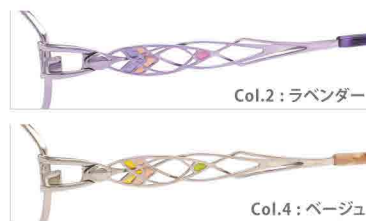

しなやかさを実現した、立体的な造形美

A/C DESIGN BY
ALPHA CUBIC

●この商品は、日本で企画デザインされ中国で製造された商品です ●商品改良のため、仕様を変更する場合があります。〔MADE IN CHINA〕

AC-2201 52□15-135 ⇄ 36.0

F TITAN T β TITAN (0180)

AC-2202 52□16-138 ⇄ 33.3

F TITAN T β TITAN (0180)

AC-2203 54□15-138 ⇄ 36.7

F TITAN T β TITAN (0180)

AC-2204 51□16-139 ⇄ 36.0

F TITAN T β TITAN (0180)