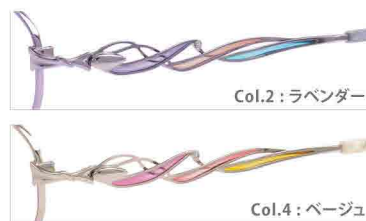

しなやかさを実現した、立体的な造形美

A/C DESIGN BY
ALPHA CUBIC

●この商品は、日本で企画デザインされ中国で製造された商品です ●商品改良のため、仕様を変更する場合があります。〔MADE IN CHINA〕

AC-2201 52□15-135 ⇄ 36.0

F TITAN T β TITAN (0180)

AC-2202 52□16-138 ⇄ 33.3

F TITAN T β TITAN (0180)

AC-2203 54□15-138 ⇄ 36.7

F TITAN T β TITAN (0180)

AC-2204 51□16-139 ⇄ 36.0

F TITAN T β TITAN (0180)