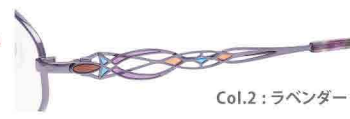

洗練された大人顔

《しなやかな曲線が織りなす、立体的な造形美》

A/C DESIGN BY
ALPHA CUBIC

●この商品は、日本で企画デザインされ中国で製造された商品です ●商品改良のため、仕様を変更する場合があります。 [MADE IN CHINA]

AC-2205 54□15-140 ⇄ 37.7

TITAN-P **T** **β-TITAN** (0180)

Col.1: ピンク

Col.2: ラベンダー

Col.3: ワイン

Col.4: ベージュ

AC-2206 52□16-140 ⇄ 33.4

TITAN-P **T** **β-TITAN** (0180)

Col.1: ピンク

Col.2: ラベンダー

Col.3: ネイビー

Col.4: ベージュ

AC-2207 53□16-141 ⇄ 36.4

F TITAN-P T β-TITAN (0180)

AC-2208 52□16-141 ⇄ 36.7

F TITAN-P T β-TITAN (0180)

AC-2209 53□15-143 ⇄ 37.3

F ポリエーテルイミド樹脂(PEI) T β-TITAN (0160)

AC-2210 52□15-143 ⇄ 34.5

F ポリエーテルイミド樹脂(PEI) T β-TITAN (0160)