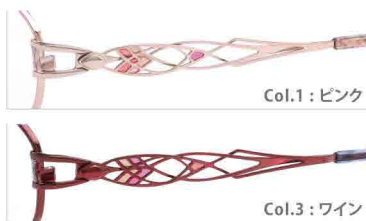

しなやかさを実現した、立体的な造形美

A/C DESIGN BY
ALPHA CUBIC

●この商品は、日本で企画デザインされ中国で製造された商品です ●商品改良のため、仕様を変更する場合があります。〔MADE IN CHINA〕

AC-2201 52□15-135 ⇄ 36.0

F TITAN T β TITAN (0180)

AC-2202 52□16-138 ⇄ 33.3

F TITAN T β TITAN (0180)

AC-2203 54□15-138 ⇄ 36.7

F TITAN T β TITAN (0180)

AC-2204 51□16-139 ⇄ 36.0

F TITAN T β TITAN (0180)